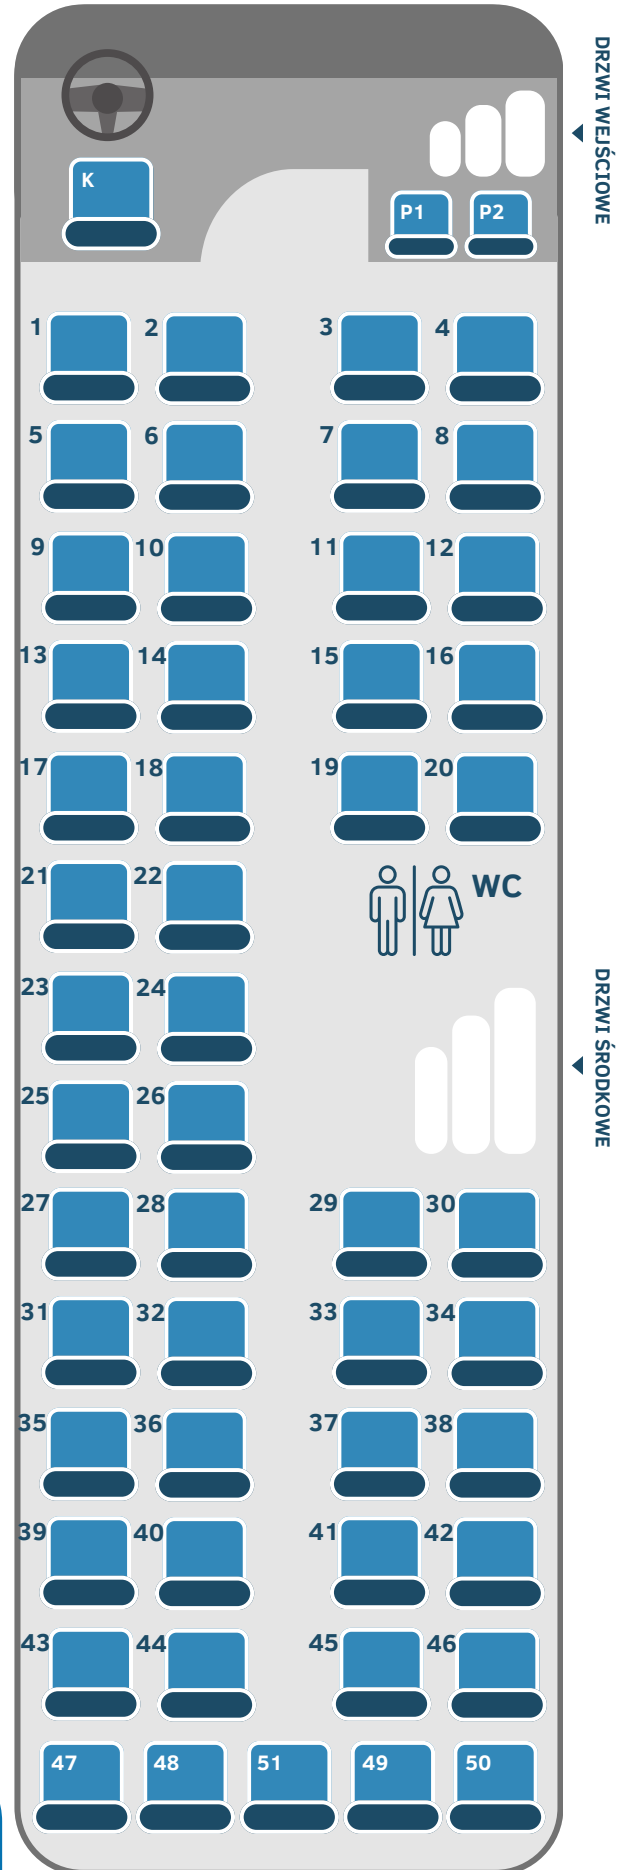

Plan miejsc siedzących MERCEDES TOURISMO 15 RHD

 Ilość miejsc: 51+2

 WC

 Zestaw audio

 USB ładowarka

 DVD

 Klimatyzacja

- Barek
- Lodówka
- Odchylane fotele lotnicze rozsuwane na boki
- Monitor x2
- Indywidualne oświetlenie
- Norma spalin EURO 6

MERCEDES TOURISMO 15 RHD

Kierowca _____

Pilot 1 _____

Pilot 2 _____

- 1 _____
- 2 _____
- 3 _____
- 4 _____
- 5 _____
- 6 _____
- 7 _____
- 8 _____
- 9 _____
- 10 _____
- 11 _____
- 12 _____
- 13 _____
- 14 _____
- 15 _____
- 16 _____
- 17 _____
- 18 _____
- 19 _____
- 20 _____
- 21 _____
- 22 _____
- 23 _____
- 24 _____
- 25 _____
- 26 _____
- 27 _____
- 28 _____
- 29 _____
- 30 _____
- 31 _____
- 32 _____
- 33 _____
- 34 _____
- 35 _____
- 36 _____
- 37 _____
- 38 _____
- 39 _____
- 40 _____
- 41 _____
- 42 _____
- 43 _____
- 44 _____
- 45 _____
- 46 _____
- 47 _____
- 48 _____
- 49 _____
- 50 _____
- 51 _____