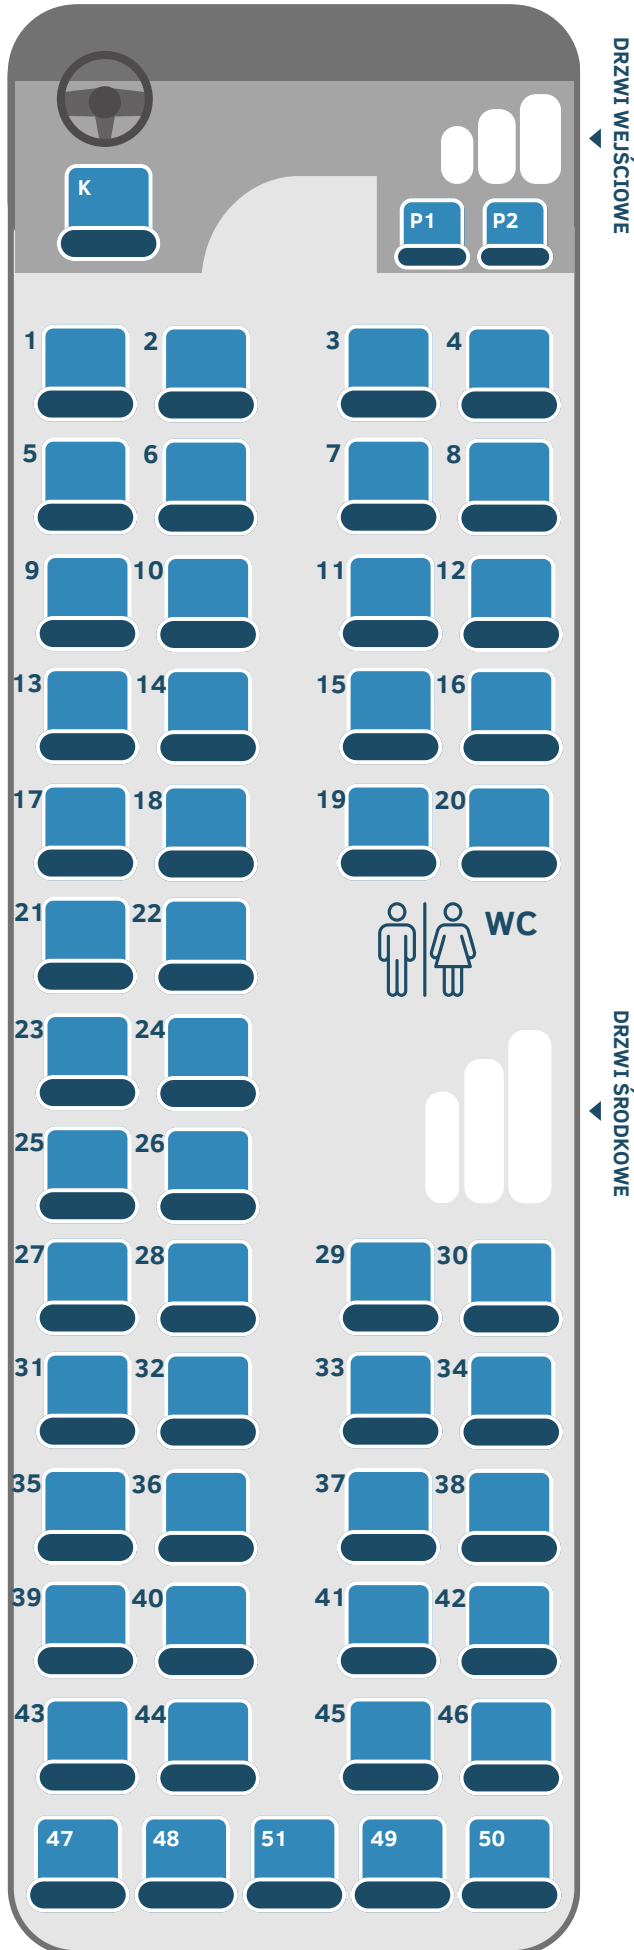

Plan miejsc siedzących MERCEDES TOURISMO 15 RHD

 Ilość miejsc: 51+2

 WC

 Zestaw audio

 USB ładowarka

 DVD

 Klimatyzacja

- Barek
- Lodówka
- Odchylane fotele lotnicze rozsuwane na boki
- Monitor x2
- Indywidualne oświetlenie
- Norma spalin EURO 6

MERCEDES TOURISMO 15 RHD

Kierowca _____

Pilot 1 _____

Pilot 2 _____

- 1 _____
- 2 _____
- 3 _____
- 4 _____
- 5 _____
- 6 _____
- 7 _____
- 8 _____
- 9 _____
- 10 _____
- 11 _____
- 12 _____
- 13 _____
- 14 _____
- 15 _____
- 16 _____
- 17 _____
- 18 _____
- 19 _____
- 20 _____
- 21 _____
- 22 _____
- 23 _____
- 24 _____
- 25 _____
- 26 _____
- 27 _____
- 28 _____
- 29 _____
- 30 _____
- 31 _____
- 32 _____
- 33 _____
- 34 _____
- 35 _____
- 36 _____
- 37 _____
- 38 _____
- 39 _____
- 40 _____
- 41 _____
- 42 _____
- 43 _____
- 44 _____
- 45 _____
- 46 _____
- 47 _____
- 48 _____
- 49 _____
- 50 _____
- 51 _____