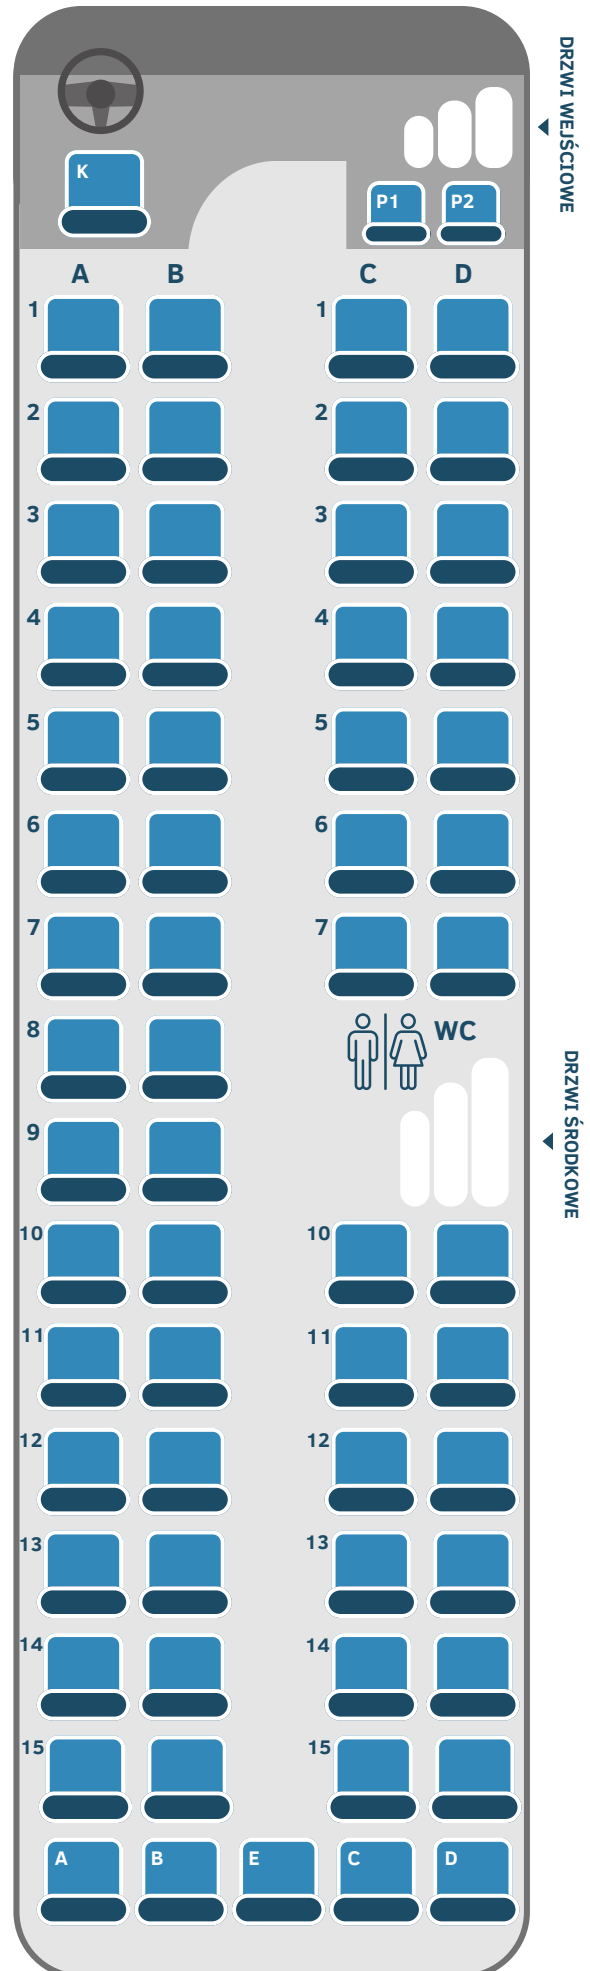

Plan miejsc siedzących SETRA 517 HD CB 044 RJ

EUROIM

 Ilość miejsc: 61+3

 WC

 Zestaw audio

 USB ładowarka

 DVD

 Klimatyzacja

- Barek
- Lodówka
- Odchylane fotele lotnicze rozsuwane na boki
- Monitor x2
- Indywidualne oświetlenie
- Norma spalin EURO 6

SETRA 517 HD CB 044 RJ

Kierowca _____

Pilot 1 _____

Pilot 2 _____

1A _____

1B _____

1C _____

1D _____

2A _____

2B _____

2C _____

2D _____

3A _____

3B _____