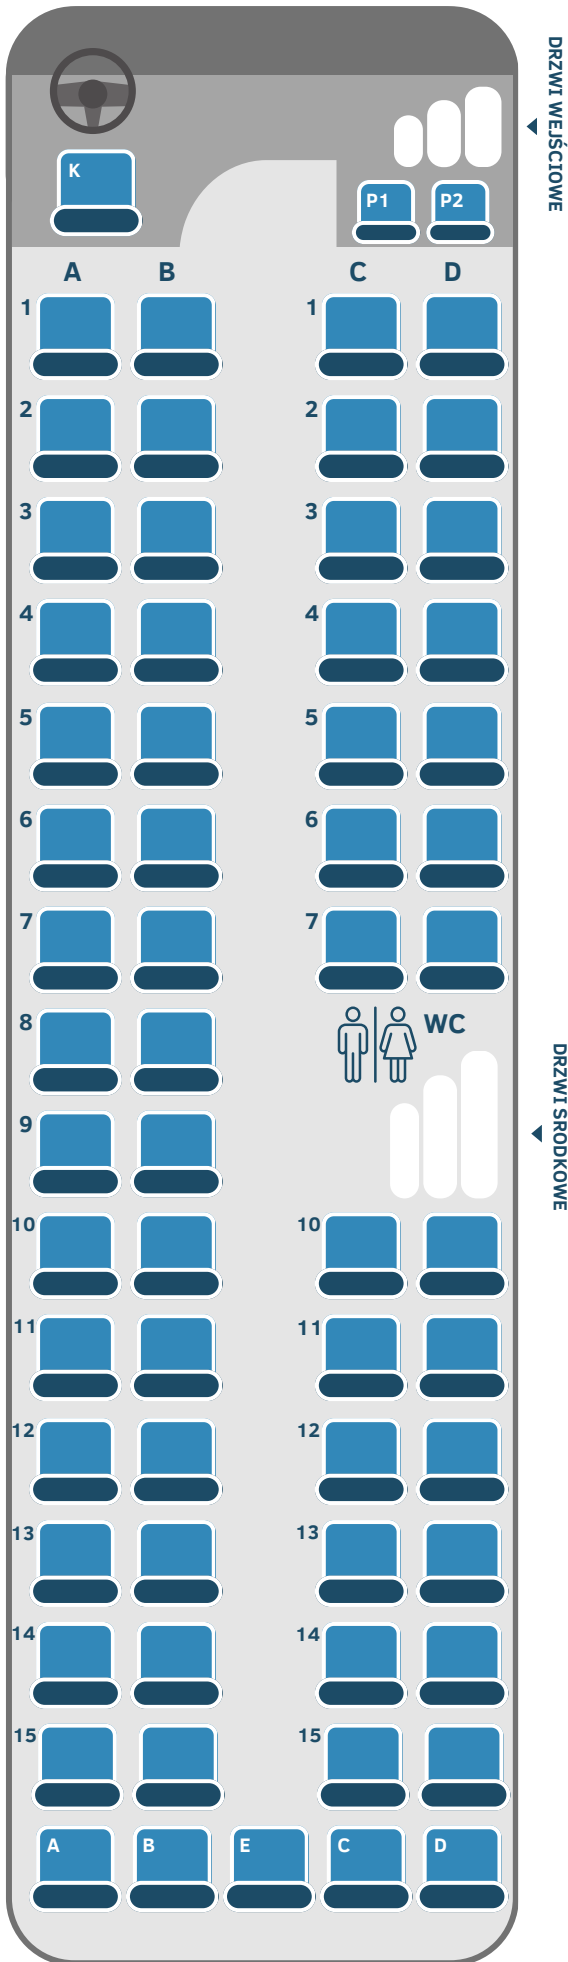

Plan miejsc siedzących SETRA 517 HD CB 044 RJ

EUROIM

 Ilość miejsc: 61+3

 WC

 Zestaw audio

 USB ładowarka

 DVD

 Klimatyzacja

- Barek
- Lodówka
- Odchylane fotele lotnicze rozsuwane na boki
- Monitor x2
- Indywidualne oświetlenie
- Norma spalin EURO 6

SETRA 517 HD CB 044 RJ

Kierowca _____

Pilot 1 _____

Pilot 2 _____

1A _____

1B _____

1C _____

1D _____

2A _____

2B _____

2C _____

2D _____

3A _____

3B _____

3C _____

3D _____

4A _____

4B _____

4C _____

4D _____

5A _____

5B _____